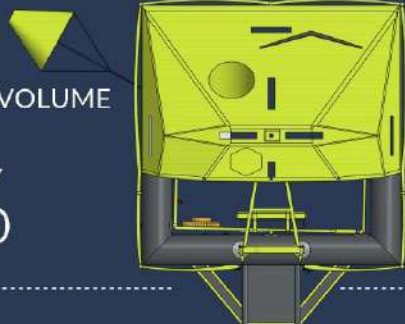

The most compact measures with the possibility of Bag or Container. The fiberglass container contains interior reinforcements adapting to any support.

Según las normativas europeas la nueva Duarry ISO 9650 Dynamic cumple con todos los estándares y certificados. Las medidas más compactas con posibilidad de elegir bolsa o contenedor. El contenedor de fibra de vidrio tiene refuerzos interiores adaptándose a cualquier soporte.

WEIGHT AND VOLUME
REDUCED BY

30%

| LIFERAFT | TYPE | DIMENSIONS | WEIGHT * |
|----------|-----------------------------|-----------------|----------|
| 4 | Bag <i>Bolsa o saco</i> | 650 x 400 x 220 | 28 |
| 4 | Container <i>Contenedor</i> | 670 x 450 x 240 | 33 |
| 6 | Bag <i>Saco</i> | 650 x 425 x 250 | 33 |
| 6 | Container <i>Contenedor</i> | 715 x 505 x 230 | 38 |
| 8 | Bag <i>Saco</i> | 690 x 490 x 240 | 38 |
| 8 | Container <i>Contenedor</i> | 715 x 505 x 250 | 44 |
| 10 | Container <i>Contenedor</i> | 775 x 560 x 275 | 49 |
| 12 | Container <i>Contenedor</i> | 775 x 560 x 275 | 54 |